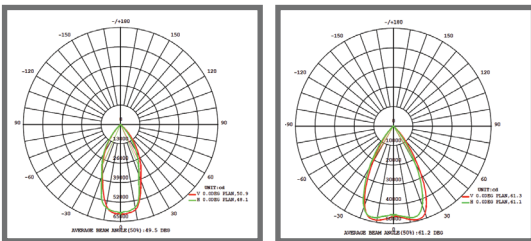

Fotometría

45°

60°