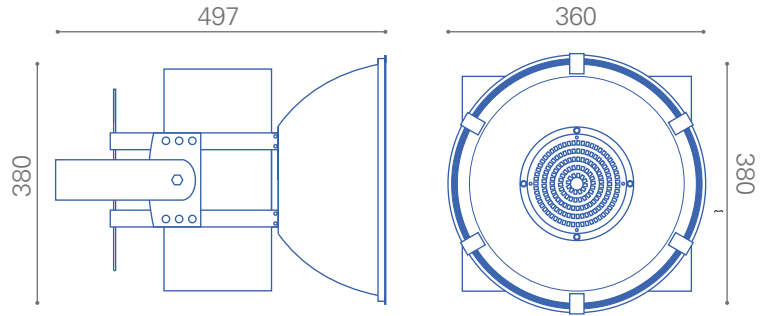

Proyector de Área 500W

Uso exterior

Línea de producto para uso deportivo en; estadios, canchas atléticas y gimnasios, e industrial en; bodegas, fábricas, líneas de producción y centros de distribución.

Características generales

- Iluminación_ uniforme
- Material_ cuerpo aluminio
- Temperatura de color_ 5.000K
- Flujo luminoso_ 50.000 lm
- Eficacia_ >100 lm/W
- Tipo LED_ CREE
- Cantidad de LEDs_ 116
- Peso_ 13,30 Kg
- Angulo_ 45/60/90°
- Color del Cuerpo_ negro
- Vida útil_ 50.000hrs.
- Instalación_ a poste

Variables

80600500

500W

5.000K

220-240VAC

Incluye

Driver Inventronics
F.P._>0.97