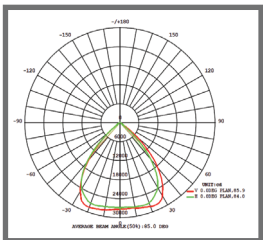

Proyector de Área 500W

Uso exterior

Línea de producto para uso deportivo en; estadios, canchas atléticas y gimnasios, e industrial en; bodegas, fábricas, líneas de producción y centros de distribución.

Características generales

- Iluminación_ uniforme
- Material_ cuerpo aluminio
- Temperatura de color_ 5.000K
- Flujo luminoso_ 50.000 lm
- Eficacia_ >100 lm/W
- Tipo LED_ CREE
- Cantidad de LEDs_ 116
- Peso_ 13,30 Kg
- Angulo_ 45/60/90°
- Color del Cuerpo_ negro
- Vida útil_ 50.000hrs.
- Instalación_ a poste

Variables

80600500

500W

5.000K

220-240VAC

Incluye

Driver Inventronics
F.P._>0.97

Fotometría

45°

60°

90°

Finalidad del Producto

Outdoor

Iluminación
general

Para montaje
a poste

CRI
70

IP66

RoHS

CE

F